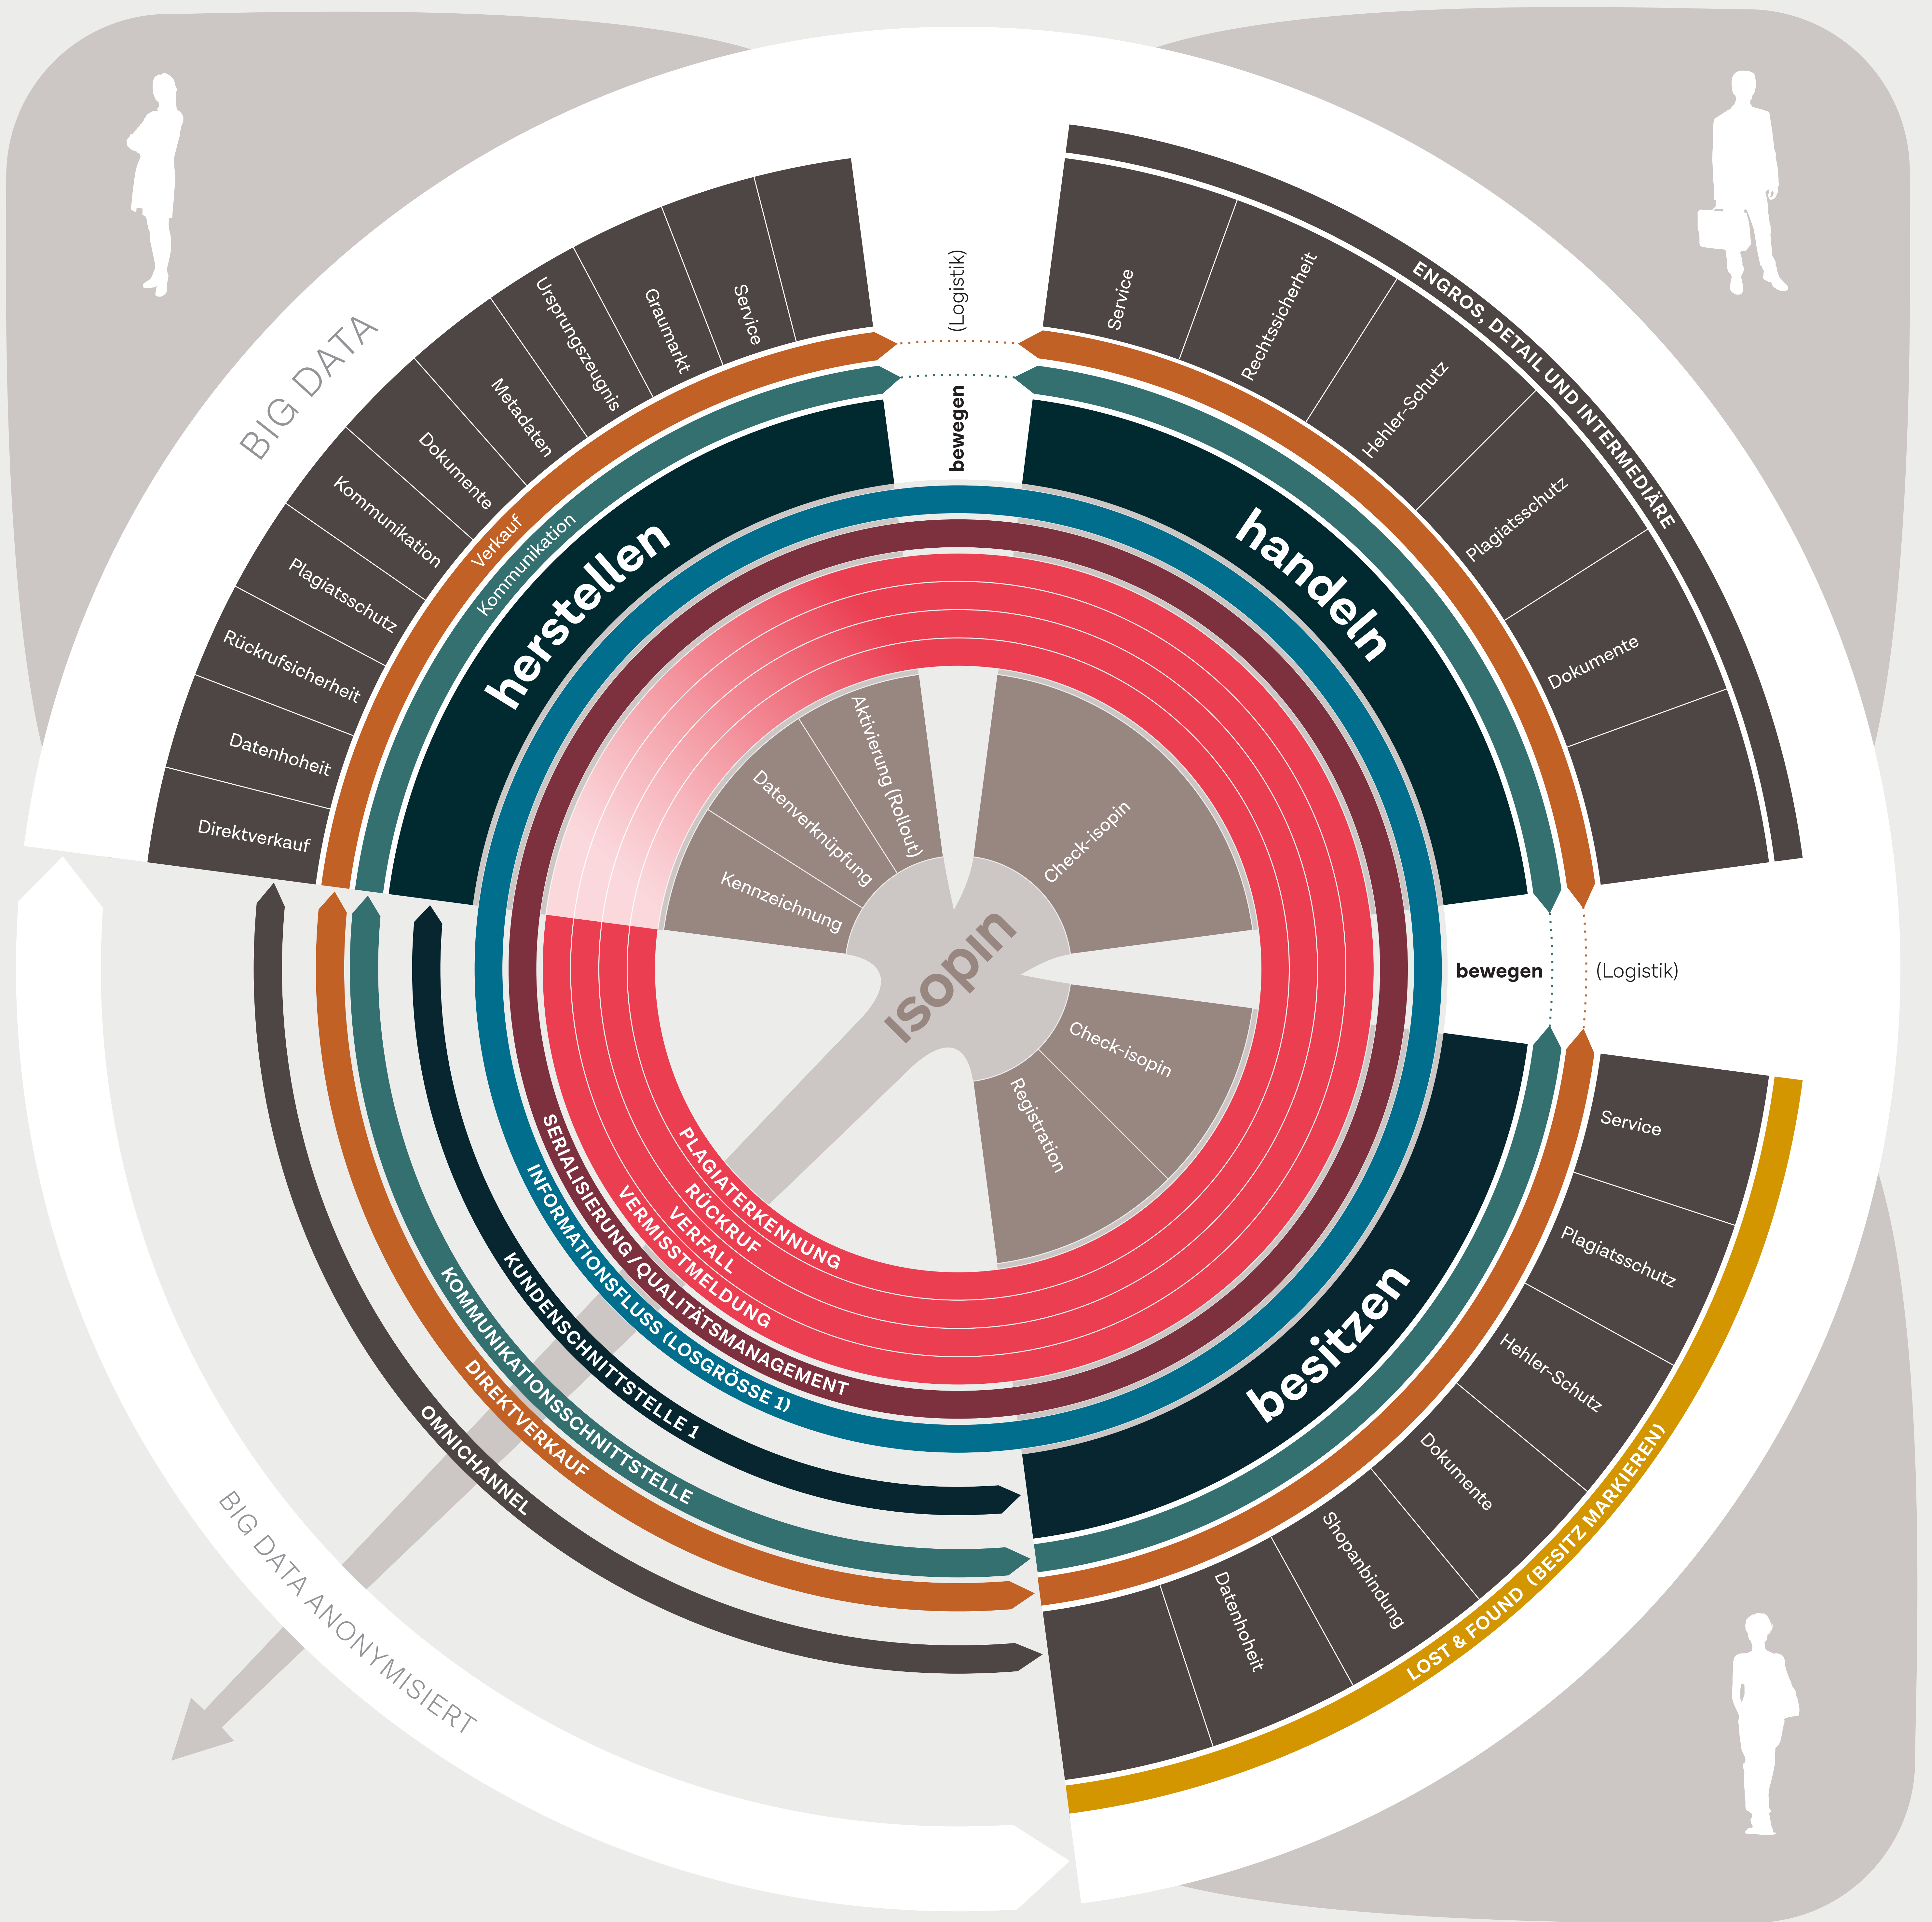

Isopin LOOP

jederzeit prüfen

muster - 123-456-789-U

↑
Stamm (Firma)

↑
Pin Nummer

↑
Typ: U = Unique
S = Seriell