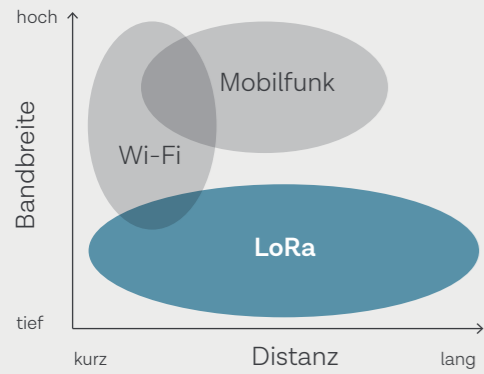

Long Range Wide Area Network (LoRa-WAN) ist ein Low-Power-Wireless-Netzprotokoll. Die LoRaWAN-Spezifikation wird von der LoRa Alliance festgelegt. Sie ist frei verfügbar und nutzt ein proprietäres und patentiertes Übertragungsverfahren, basierend auf einer Chirp Spread Spectrum Modulationstechnik, mit der Bezeichnung «LoRa». Grundmodule sind als Open Source Software verfügbar.

wikipedia.org (19.6.2019)

Direkte Verbindung vor Ort mit Smartphone & Isopin

- Hohe Datenvolumen
- Kommunikationsschnittstelle
- Qualitätsmanagement
- Verlinkung